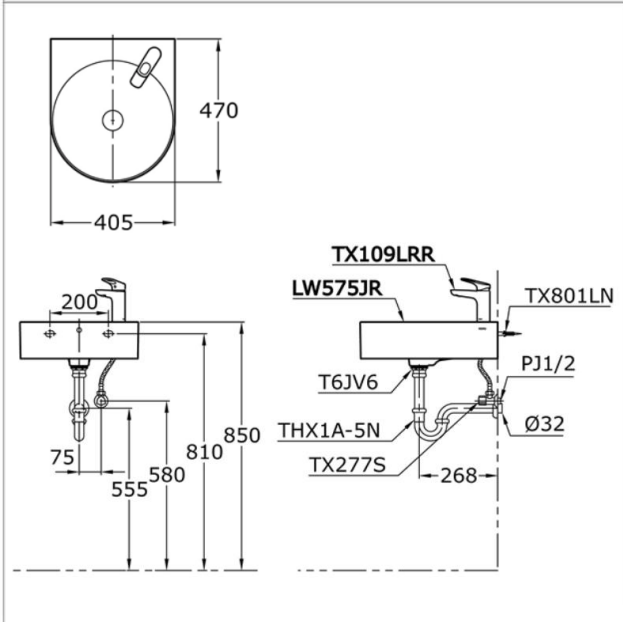

**Brand**

TOTO

**Product Name**

LW575JR

**Description**

- Wall hung basin

**Colour / Material**

White

**Specifications**

Size : 405W x 470D mm