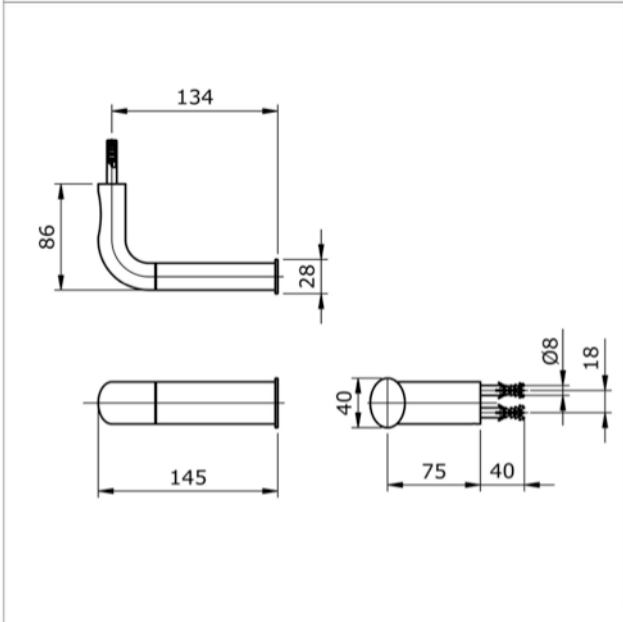

**Brand**

TOTO

**Product Name**

TX703AQ

**Description**

- Paper holder

**Colour / Material**

Chrome

**Specifications**