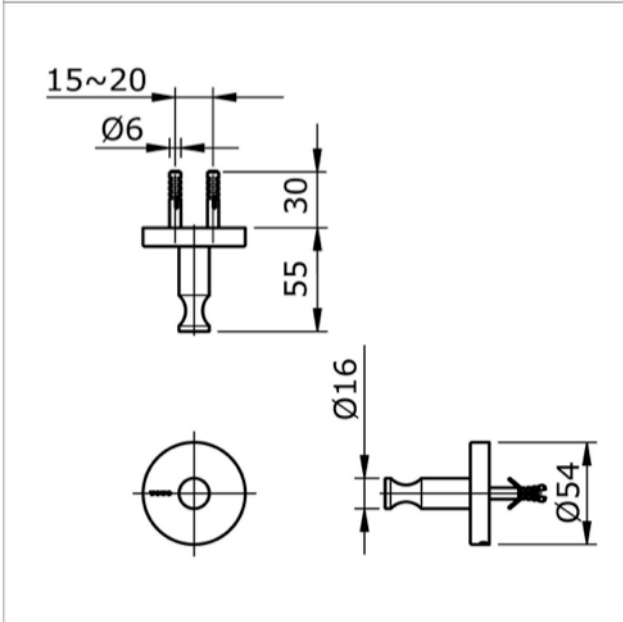

**Brand**

TOTO

**Product Name**

TX704AJ

**Description**

- Robe hook

**Colour / Material**

Chrome

**Specifications**