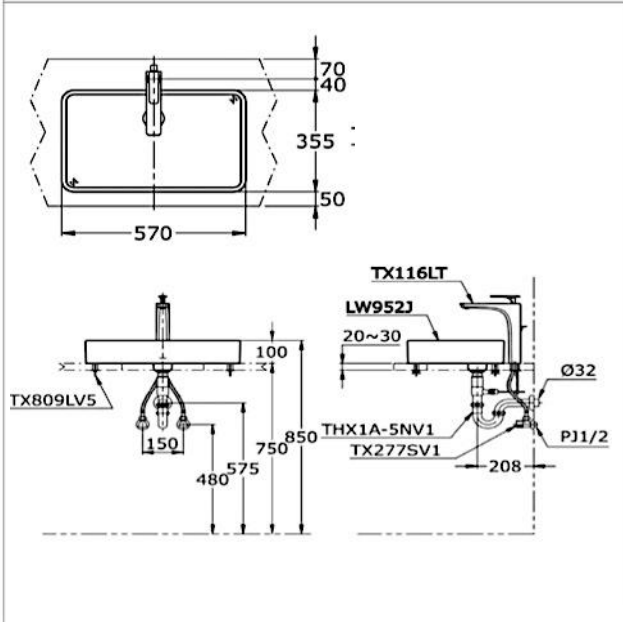

**Brand**

TOTO

**Product Name**

LW952J

**Description**

- Counter top basin

**Colour / Material**

White

**Specifications**

Size : 570W x 355D x 100H mm