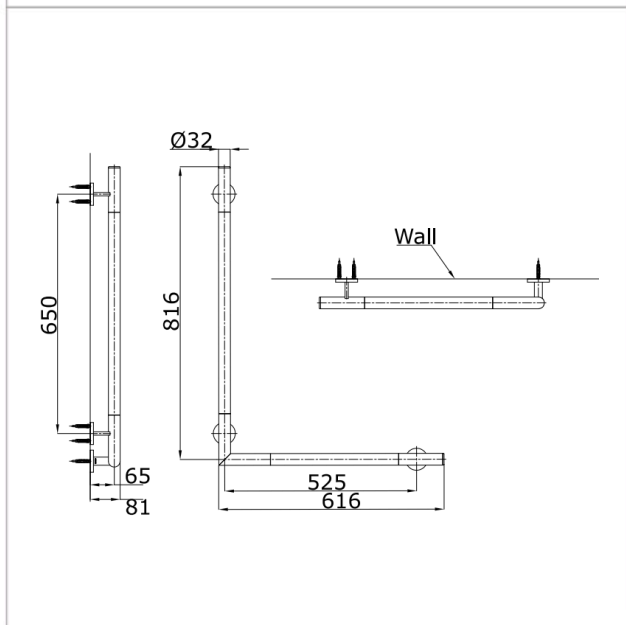

**Brand**

TOTO

**Product Name**

GYHR86WR#NW1

**Description**

- Right Handrail

**Colour / Material**

Nickel chrome & white / Stainless Steel & Resin

**Specifications**

Size : 616W x 816H mm