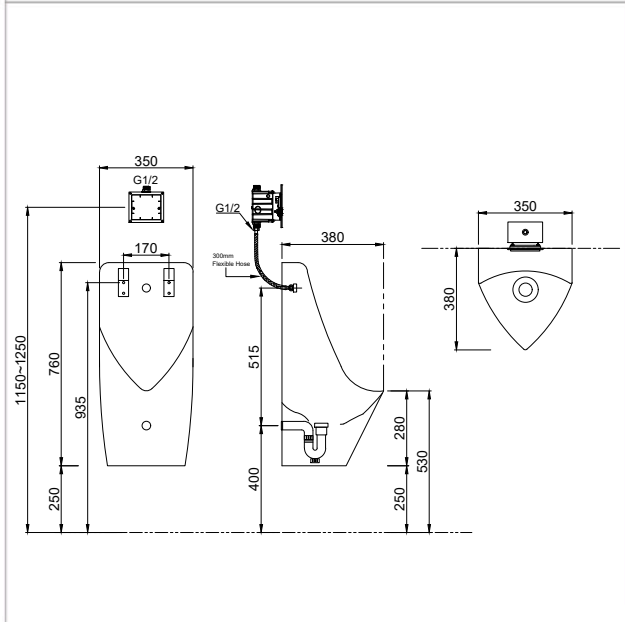

### Description

- Wall hung urinal
- Back inlet

### Colour / Material

White

### Specifications

Water Usage : 0.5L / Flush

Size : 350W x 380D x 760H mm